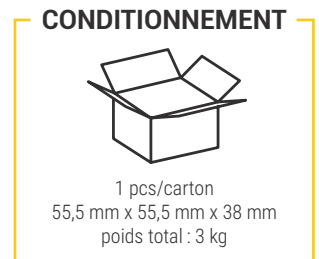

URBAN 3 | 60W

GAMME | GLY60N1000

Efficacité lumineuse
74 lm/W

55000h

URBAN 3 60 WATTS 4775 LUMENS

- IP65 convient pour l'extérieur
- Idéal pour éclairer jardins, rues et lotissements
- Diffusion large 105° et homogène
- ULR ≤3 %
- RAL7016

Dimensions	D. 520 mm H. 317 mm	
Poids	2,89 kg	
Tension	AC 110-240V 50/60Hz	
Facteur de puissance	>0.90	
Puissance	60 Watts	
Angle de diffusion	105°	
Température de fonctionnement	-20°C~+45°C	
Température de couleur	3000K	4000K
Flux lumineux	4700 lm	4775 lm
Efficacité lumineuse	74 lm/W	
Indice de rendu des couleurs	>80	
IP & IK	IP65 & IK10	
Durée de vie	55 000 heures L80 B20 à 25°C	