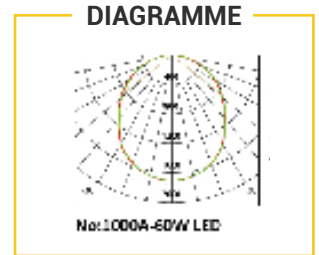

URBAN 3 60 WATTS 4775 LUMENS

- IP65 convient pour l'extérieur
- Idéal pour éclairer jardins, rues et lotissements
- Diffusion large 105° et homogène
- ULR ≤3 %
- RAL7016

Dimensions	D. 520 mm | H. 317 mm	
Poids	2,89 kg	
Tension	AC 110-240V 50/60Hz	
Facteur de puissance	>0.90	
Puissance	60 Watts	
Angle de diffusion	105°	
Température de fonctionnement	-20°C~+45°C	
Température de couleur	3000K	4000K
Flux lumineux	4700 lm	4775 lm
Efficacité lumineuse	74 lm/W	
Indice de rendu des couleurs	>80	
IP & IK	IP65 & IK10	
Durée de vie	55 000 heures L80 B20 à 25°C	

RÉFÉRENCES	DÉSIGNATIONS
GLY60W1000	Urban 3 | 60W | 4700 lm | 3000K blanc chaud
GLY60N1000	Urban 3 | 60W | 4775 lm | 4000K blanc neutre