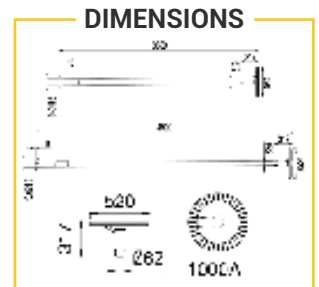

URBAN 3 60 WATTS 4775 LUMENS

- IP65 convient pour l'extérieur
- Idéal pour éclairer jardins, rues et lotissements
- Diffusion large 105° et homogène
- ULR ≤3 %
- RAL7016

Dimensions	D. 520 mm | H. 317 mm	
Poids	2,89 kg	
Tension	AC 110-240V 50/60Hz	
Facteur de puissance	>0.90	
Puissance	60 Watts	
Angle de diffusion	105°	
Température de fonctionnement	-20°C~+45°C	
Température de couleur	3000K	4000K
Flux lumineux	4700 lm	4775 lm
Efficacité lumineuse	74 lm/W	
Indice de rendu des couleurs	>80	
IP & IK	IP65 & IK10	
Durée de vie	55 000 heures L80 B20 à 25°C	

RÉFÉRENCES	DÉSIGNATIONS
GLY60W1000	Urban 3 | 60W | 4700 lm | 3000K blanc chaud
GLY60N1000	Urban 3 | 60W | 4775 lm | 4000K blanc neutre