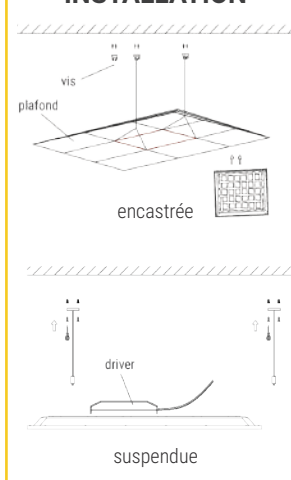

DALLE | BACKLIT 36W 600X600

GAMME | PNBL60060036NX

NEW

Efficacité lumineuse
102 lm/W

> 50000h

ÉPAISSEUR 30 MM

INSTALLATION

CONDITIONNEMENT

DALLE LED BACKLIT 600X600 36 WATTS

- Flicker-free
- SDCM 3
- THD<15%
- Elle réduit le nombre de points lumineux pour augmenter les économies
- Domaines d'application : salles de réunion, bureaux, zones sanitaires, salles de classe, cafétérias, laboratoires chimie, piscines, centres commerciaux, supermarchés, magasins de détail, bibliothèques, salles de concert
- Hauteur d'installation recommandée : 3-6 mètres
- Avec boîtier de repiquage

RÉFÉRENCES	DÉSIGNATIONS
PNBL60060036NX	Dalle 36W 595x595 mm 3663 lm 4000K avec boîtier de repiquage

Dimensions	L.595 mm l.595 mm H.30 mm
Poids	1,9 kg
Tension	AC 220-240V 50/60Hz
Facteur de puissance	>0.95
Puissance	36 Watts
Angle de diffusion	113°
Température de fonctionnement	-25°C~+40°C
Température de couleur	4000K
Flux lumineux	3663 lm
Taux d'éblouissement UGR	UGR < 22
Efficacité lumineuse	102 lm / Watt
CRI	80
IP & IK	IP20 & IK07
Durée de vie	Supérieure à 50 000 heures L80 B10 à 25°C