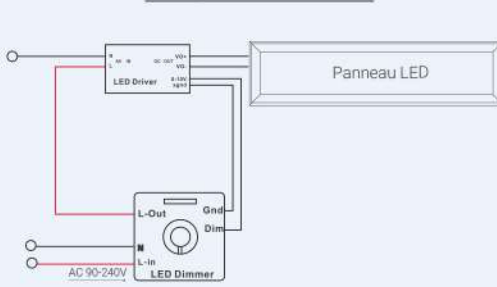

1-10V DIMMABLE

DIMENSIONS

PACKAGING

4 pcs/carton
poids total
19,4 kg