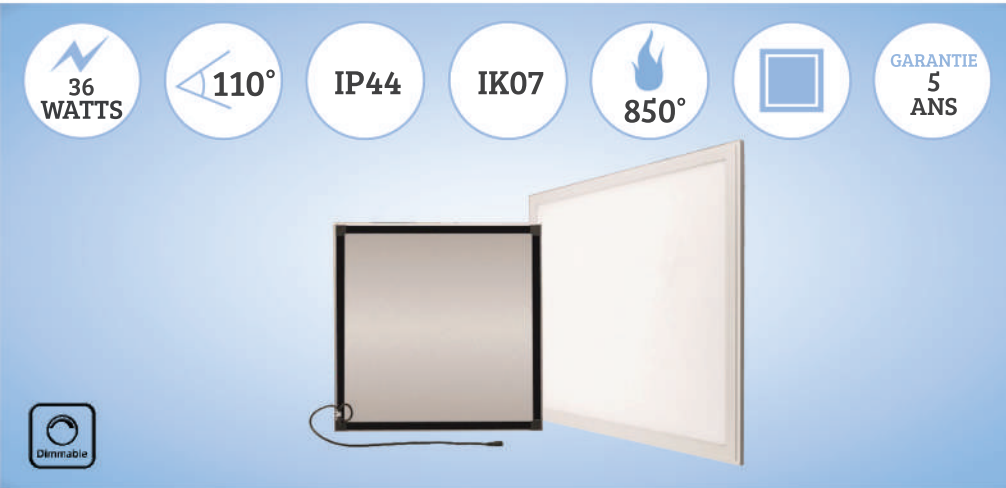

DALLE LED BIODYNAMIC 36W

AUTONOMIE ET INTELLIGENCE AU SERVICE DU CONFORT

DALLE LED 36W DERNIÈRE GÉNÉRATION :

- Intelligence embarquée, AUTONOME suivant l'apport naturel de lumière, elle stabilise l'éclairage à 1 seuil défini par l'utilisateur.
- Le luminaire calcule l'apport lumineux nécessaire au maintien de ce seuil. C'est au minimum 50% d'économie supplémentaire comparativement à une dalle led 36W.
- Une signature carbone qui descend sous la barrière des 30Kg annuel. (Plus de 500kg par an de CO2)
- Le luminaire s'éteint si l'apport naturel de lumière est suffisant.
- Diffuseur en polyméthacrylate de méthyle
- Cadre en aluminium anodisé blanc

RÉFÉRENCES

RÉFÉRENCES	DÉSIGNATIONS
PNBT60060036WCL	Dalle led 36W 600*600 3587lm biodynamic 3000K blanc froid
PNBT60060036NCL	Dalle led 36W 600*600 3640lm biodynamic 4000K blanc neutre
PNBT60060036NCLX	Dalle led 36W 600*600 3640lm biodynamic 4000K + Boîtier de repiquage

SPÉCIFICATIONS TECHNIQUES

Dimensions	L. 595mm / l. 595mm / H. 11mm
Poids	4,5 Kg
Tension	AC 220-240V 50/60Hz
Facteur de puissance	>0.90
Puissance	36 Watts
Angle de diffusion	110°
Température de fonctionnement	-20°C~+45°C
Température de couleur	3000K / 4000K / 5000K
Flux lumineux	3587 lm / 3640 lm / 3680 lm
Efficacité lumineuse	102,2 lm/W
Indice de rendu des couleurs / UGR	CRI >80 / UGR <19
IP & IK	IP44 & IK07
Option	Régulation suivant l'apport naturel de lumière
Durée de vie	50 000 heures L70 B10 à 35°C