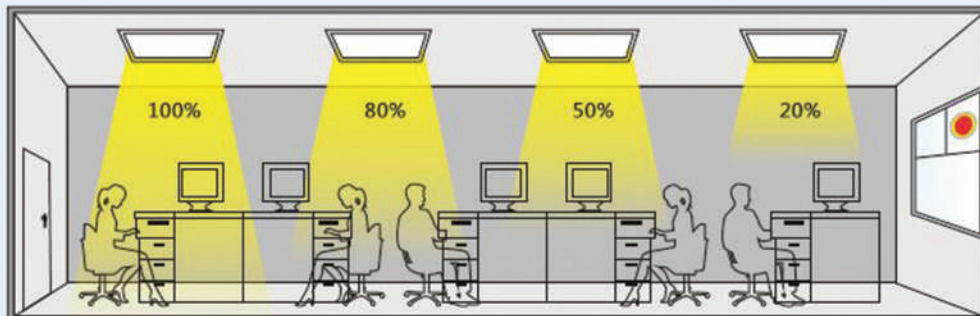

DALLE LED BIODYNAMIC 36W

AUTONOMIE ET INTELLIGENCE AU SERVICE DU CONFORT

DALLE LED 36W DERNIÈRE GÉNÉRATION :

- Intelligence embarquée, AUTONOME suivant l'apport naturel de lumière, elle stabilise l'éclairage à 1 seuil défini par l'utilisateur.
- Le luminaire calcule l'apport lumineux nécessaire au maintien de ce seuil. C'est au minimum 50% d'économie supplémentaire comparativement à une dalle led 36W.
- Une signature carbone qui descend sous la barrière des 30Kg annuel. (Plus de 500kg par an de CO2)
- Le luminaire s'éteint si l'apport naturel de lumière est suffisant.
- Diffuseur en polyméthacrylate de méthyle
- Cadre en aluminium anodisé blanc

SPÉCIFICATIONS TECHNIQUES

Dimensions	L. 595mm / l. 595mm / H. 11mm
Poids	4,5 Kg
Tension	AC 220-240V 50/60Hz
Facteur de puissance	>0.90
Puissance	36 Watts
Angle de diffusion	110°
Température de fonctionnement	-20°C~+45°C
Température de couleur	3000K / 4000K / 5000K
Flux lumineux	3587 lm / 3640 lm / 3680 lm
Efficacité lumineuse	102,2 lm/W
Indice de rendu des couleurs / UGR	CRI >80 / UGR <19
IP & IK	IP44 & IK07
Option	Régulation suivant l'apport naturel de lumière
Durée de vie	50 000 heures L70 B10 à 35°C