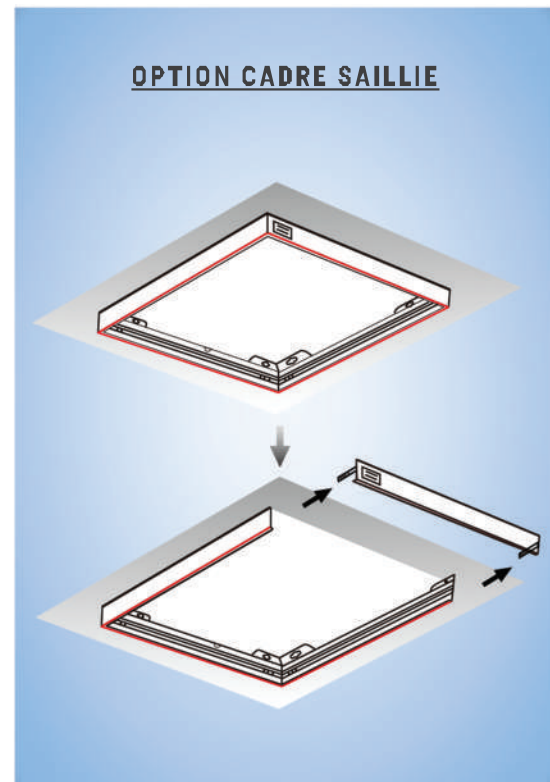

DALLE LED BIODYNAMIC 36W

AUTONOMIE ET INTELLIGENCE AU SERVICE DU CONFORT

DALLE LED 36W DERNIÈRE GÉNÉRATION :

- Intelligence embarquée, AUTONOME suivant l'apport naturel de lumière, elle stabilise l'éclairage à 1 seuil défini par l'utilisateur.
- Le luminaire calcule l'apport lumineux nécessaire au maintien de ce seuil. C'est au minimum 50% d'économie supplémentaire comparativement à une dalle led 36W.
- Une signature carbone qui descend sous la barrière des 30Kg annuel. (Plus de 500kg par an de CO2)
- Le luminaire s'éteint si l'apport naturel de lumière est suffisant.
- Diffuseur en polyméthacrylate de méthyle
- Cadre en aluminium anodisé blanc

SPÉCIFICATIONS TECHNIQUES

Dimensions	L. 595mm / l. 595mm / H. 11mm
Poids	4,5 Kg
Tension	AC 220-240V 50/60Hz
Facteur de puissance	>0.90
Puissance	36 Watts
Angle de diffusion	110°
Température de fonctionnement	-20°C~+45°C
Température de couleur	3000K / 4000K / 5000K
Flux lumineux	3587 lm / 3640 lm / 3680 lm
Efficacité lumineuse	102,2 lm/W
Indice de rendu des couleurs / UGR	CRI >80 / UGR <19
IP & IK	IP44 & IK07
Option	Régulation suivant l'apport naturel de lumière
Durée de vie	50 000 heures L70 B10 à 35°C

DIAGRAMME POLAIRE