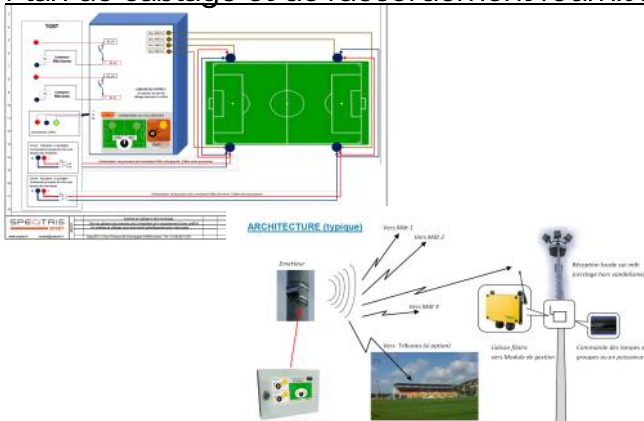

Plan de câblage et de raccordement fournit :

VariBOX Sur Mesure :

En cas de besoin particulier, disposition complexe, ou autres demandes, n'hésitez pas à prendre contact avec nos équipes commerciales pour dimensions et calibrer une VariBOX sur mesure selon vos besoins.

Speqtris Sport - StopLED
12 rue Thibaud de Champagne
91090 Lisses

☎ : 01.60.86.73.55

✉ : stopled@speqtris.sport

www.speqtris.sport

SPEQTRIS
SPORT