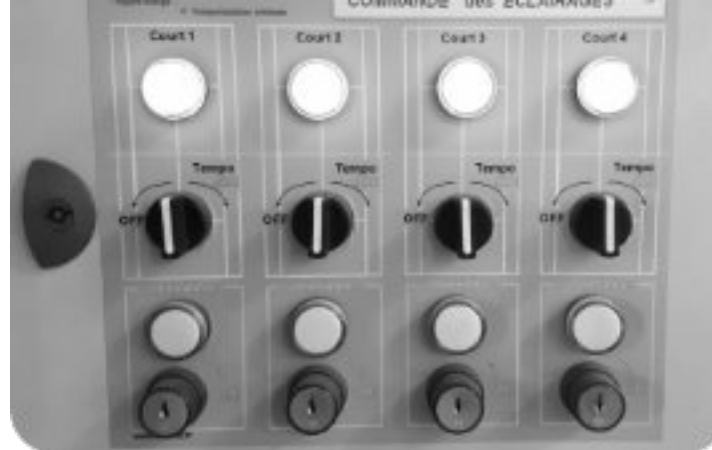

Différentes solutions additionnables ...

Gérer plusieurs niveaux de luminosité, c'est bien, mais pourquoi ne pas en profiter pour **automatiser** vos éclairages ?

Ajouter différentes solutions à votre VariBOX® vous permettra d'engendrer **plus d'économie, et de sécurité** dans la gestion de votre bâtiment.