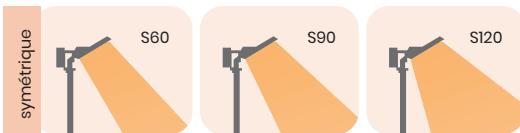

Optiques

Durée de vie	à 25°C	à 30°C	à 45°C
L70	178 000 heures	168 000 heures	151 000 heures
L80	111 000 heures	105 000 heures	95 000 heures
L90	54 000 heures	52 000 heures	50 000 heures

Pour une **solution d'éclairage complète**, pilotez vos luminaires grâce à notre coffret **VariBOX**, prêt à installer et pré-programmé. Horloge d'extinction, minuteur, éclairage d'entraînement ou de compétition, éclairage demi-terrain, détection de présence... L'éclairage sportif en parfaite autonomie !