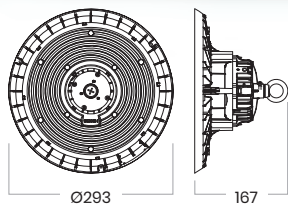

80 watts

16 000 lumens
2.0 Kg