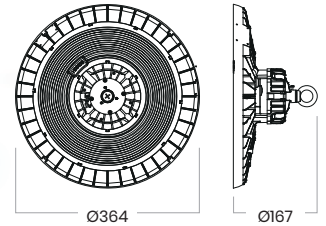

**Grille de protection**  
à commander séparément

**Etrier d'installation**  
à commander séparément

**Lampshade aluminium**  
à commander séparément

**100 - 200 watts ajustable**

40 000 lumens max ajustable  
2.9 Kg