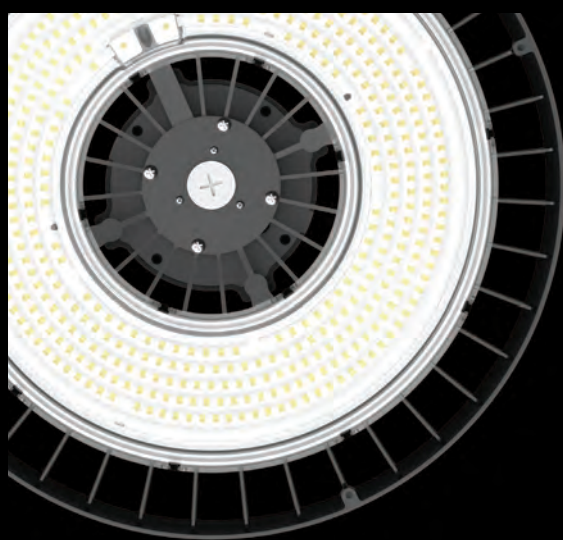

gamme

SURYA