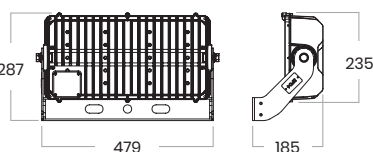

Projecteur GOLIATH 2.0

Le fort succès de notre luminaire GOLIATH nous a poussé à développer le GOLIATH 2.0. Puissances et optiques encore plus performantes, il est, de fait, une évolution logique de son prédécesseur : une puissance boostée jusqu'à 1800W, un design abouti pour une plus grande légèreté et une meilleure prise au vent, et, enfin, des optiques conçues spécialement pour permettre une meilleure diffusion de la lumière sur tous vos terrains.

Pilotage
1-10V
DALI
DMX

600 watts

84 000 lumens
1 module de 600W
12.5 Kg dont 4.7 Kg pour le driver

Installation de l'étrier (identique pour toutes les puissances)

1200 watts

168 000 lumens
2 modules de 600W
29 Kg dont 6.6 Kg pour le driver

Caractéristiques générales

Référence type	GOLxxx	Matériaux	Aluminium / Polycarbonate / Verre trempé
Efficacité Lumineuse	140 lm / Watt	Type Led	SMD
Température de couleur	5000 K (3000K, 4000K sur option)	Driver	Courant Continu
Rendu de couleur Ra	RA > 80	Dimmable	1-10V / Dali / DMX
Voltage • fréquence	AC220-240V • 50-60 Hz	Gradation Maximum	100 à 10%
Facteur de Puissance	0,95	Type d'optique	Symétrique et Asymétrique
UGR	UGR < 22	Adapter pour la TV	Driver Flicker Free
Risque Biologique	RG1	Couleur Projecteur	Noir
ULR	< 3%	Normes	IP66 / IK10 / CE / ROHS / ENEC
Distorsion Harmonique	< 20 %	Garantie	5 ans