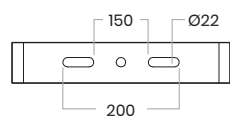

Pilotage
 1-10V
 DALI
 DMX

600 watts

84 000 lumens
 1 module de 600W
 12.5 Kg dont 4.7 Kg pour le driver

Installation de l'étrier (identique pour toutes les puissances)

1200 watts

168 000 lumens
 2 modules de 600W
 29 Kg dont 6.6 Kg pour le driver

1500 watts
 210 000 lumens
 3 modules
 35.1 Kg dont 6 Kg pour le driver

1800 watts
 252 000 lumens
 3 modules de 600W
 38.4 Kg dont 6 Kg pour le driver

Dimensions pour le 1500W & le 1800W

Optiques

Coefficient de prise au vent (SCX) selon l'inclinaison du luminaire