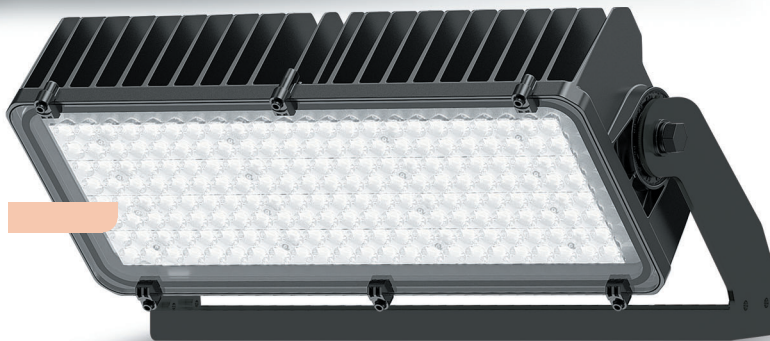

gamme

GOLIATH 2.0

Ref. type : GOLxxx

- Forte puissance
- Alimentation déportable
- Pilotable
- Différentes optiques
- Réglage numérique sur Etrier
- Protection 10kV intégrée

Verre trempé et optique en polycarbonate

Alliage d'aluminium finition thermopoudrée

Etrier en acier galvanisé

Module de 600W efficacité lumineuse jusqu'à 160 lm/W

Driver livré non monté déportable jusqu'à 50m de série jusqu'à 200 m en option

Pare Vapeur pour évacuation de la condensation

Laser de réglage en option

Bracket en acier galvanisé haute résistance, avec 3 points d'ancrage

DALI de série

1-10V en option

DMX en option

160 lm/W

module de 600W

200-480V

garantie 5 ans

Projecteur GOLIATH 2.0

Le fort succès de notre luminaire GOLIATH nous a poussé à développer le GOLIATH 2.0. Puissances et optiques encore plus performantes, il est, de fait, une évolution logique de son prédécesseur : une puissance boostée jusqu'à 1800W, un design abouti pour une plus grande légèreté et une meilleure prise au vent, et, enfin, des optiques conçues spécialement pour permettre une meilleure diffusion de la lumière sur tous vos terrains.