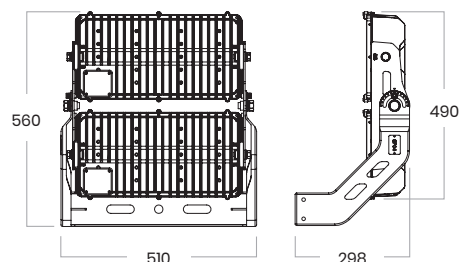

Pilotage
 1-10V
 DALI
 DMX

600 watts

84 000 lumens
 1 module de 600W
 12.5 Kg dont 4.7 Kg pour le driver

Installation de l'étrier (identique pour toutes les puissances)

1200 watts

168 000 lumens
 2 modules de 600W
 29 Kg dont 6.6 Kg pour le driver

1500 watts
 210 000 lumens
 3 modules
 35.1 Kg dont 6 Kg pour le driver

1800 watts
 252 000 lumens
 3 modules de 600W
 38.4 Kg dont 6 Kg pour le driver

Dimensions pour le 1500W & le 1800W

Optiques

Coefficient de prise au vent (SCX) selon l'inclinaison du luminaire