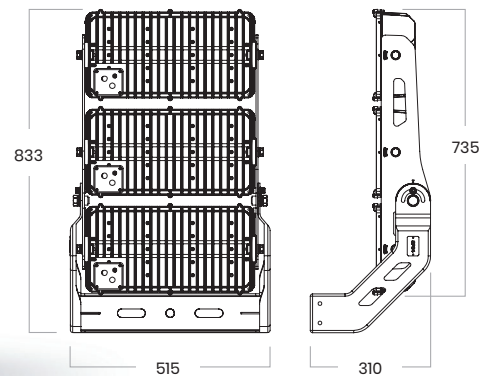

Pilotage
 1-10V
 DALI
 DMX

600 watts

84 000 lumens
 1 module de 600W
 12.5 Kg dont 4.7 Kg pour le driver

Installation de l'étrier (identique pour toutes les puissances)

1200 watts

168 000 lumens
 2 modules de 600W
 29 Kg dont 6.6 Kg pour le driver

1500 watts
 210 000 lumens
 3 modules
 35.1 Kg dont 6 Kg pour le driver

1800 watts
 252 000 lumens
 3 modules de 600W
 38.4 Kg dont 6 Kg pour le driver

Dimensions pour le 1500W & le 1800W

Optiques

Coefficient de prise au vent (SCX) selon l'inclinaison du luminaire