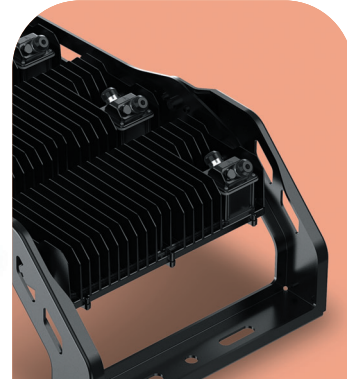

gamme

GOLIATH 2.0

Ref. type : GOLxxx

- Forte puissance
- Alimentation déportable
- Pilotable
- Différentes optiques
- Réglage numérique sur Etrier
- Protection 10kV intégrée

Verre trempé et optique en polycarbonate

Alliage d'aluminium finition thermopoudrée

Etrier en acier galvanisé

Module de 600W efficacité lumineuse jusqu'à 160 lm/W

Driver livré non monté déportable jusqu'à 50m de série jusqu'à 200 m en option

Pare Vapeur pour évacuation de la condensation

Laser de réglage en option

Bracket en acier galvanisé haute résistance, avec 3 points d'ancrage

DALI de série

1-10V en option

DMX en option

160 lm/W

module de 600W

200-480V