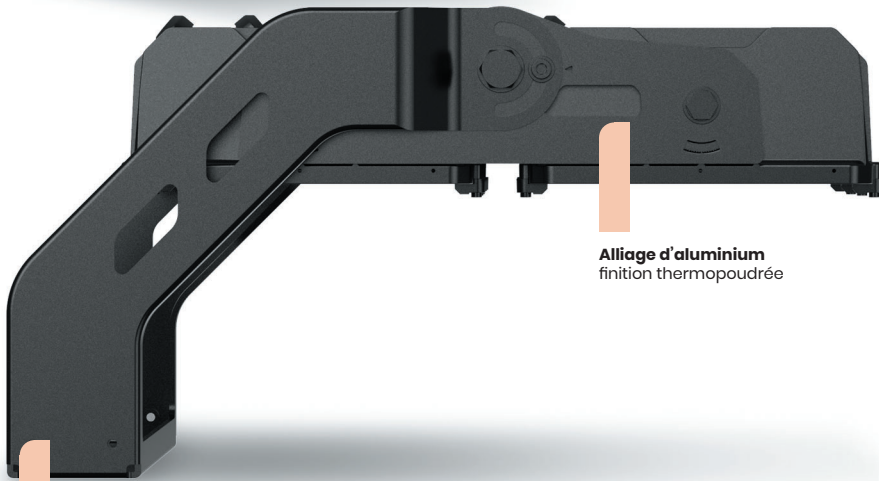

gamme

GOLIATH 2.0

Ref. type : GOLxxx

- Forte puissance
- Alimentation déportable
- Pilotable
- Différentes optiques
- Réglage numérique sur Etrier
- Protection 10kV intégrée

Verre trempé et optique en polycarbonate

Alliage d'aluminium finition thermopoudrée

Etrier en acier galvanisé

Module de 600W efficacité lumineuse jusqu'à 160 lm/W

Driver livré non monté déportable jusqu'à 50m de série jusqu'à 200 m en option

Pare Vapeur pour évacuation de la condensation

Laser de réglage en option

Bracket en acier galvanisé haute résistance, avec 3 points d'ancrage

DALI de série

1-10V en option

DMX en option

160 lm/W

module de 600W

200-480V

garantie 5 ans

Projecteur GOLIATH 2.0

Le fort succès de notre luminaire GOLIATH nous a poussé à développer le GOLIATH 2.0. Puissances et optiques encore plus performantes, il est, de fait, une évolution logique de son prédécesseur : une puissance boostée jusqu'à 1800W, un design abouti pour une plus grande légèreté et une meilleure prise au vent, et, enfin, des optiques conçues spécialement pour permettre une meilleure diffusion de la lumière sur tous vos terrains.