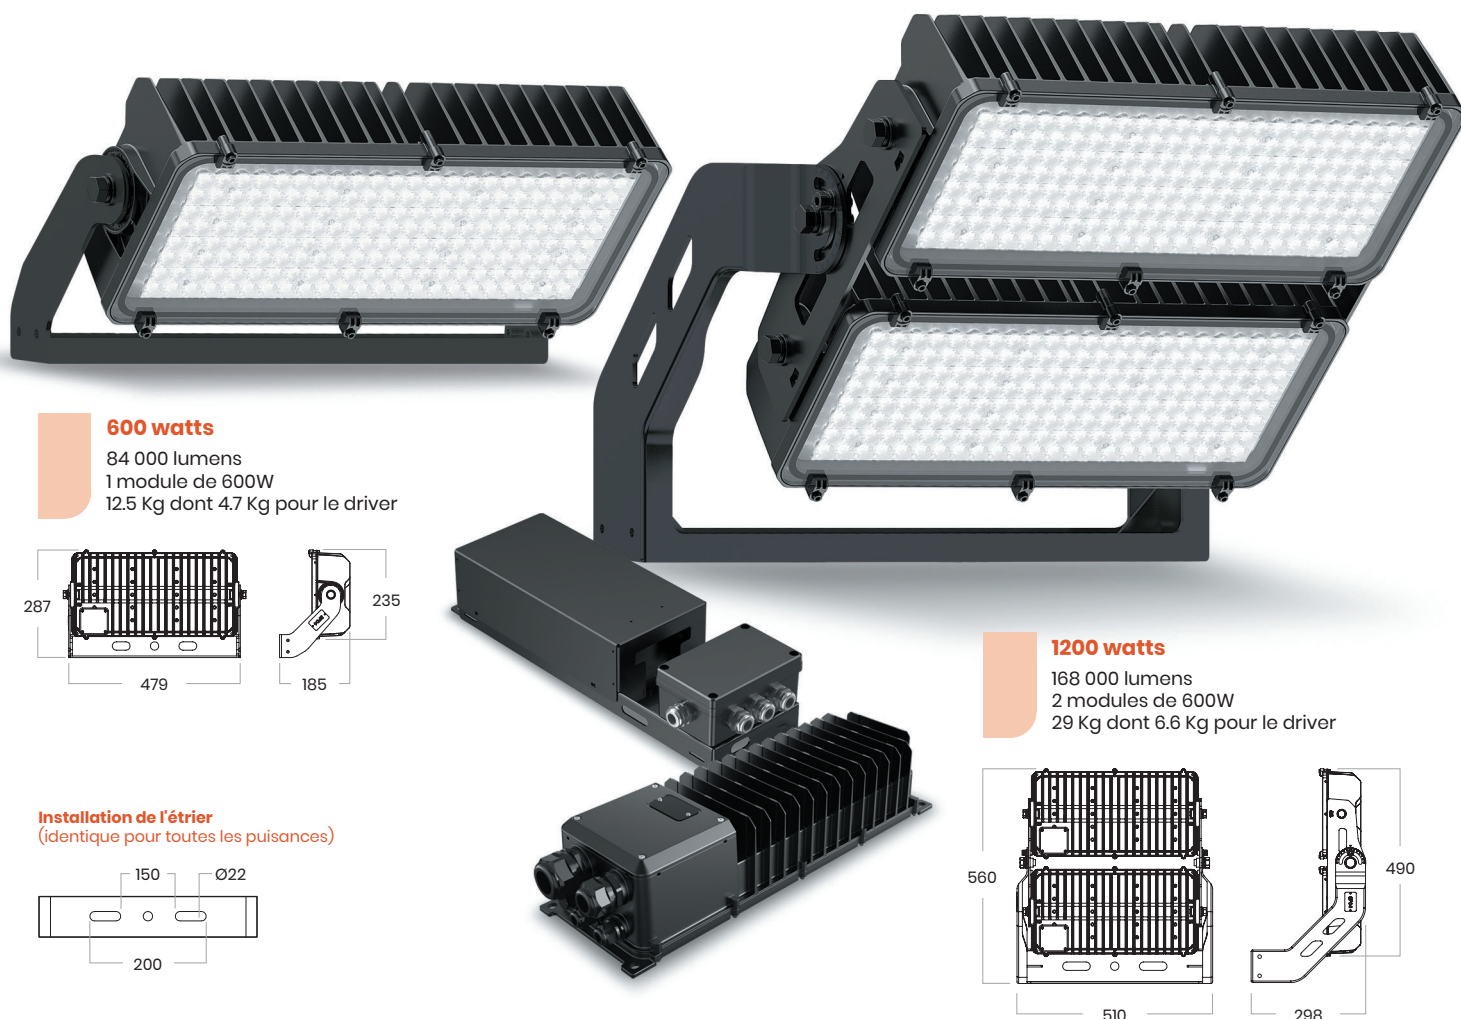

Projecteur GOLIATH 2.0

Le fort succès de notre luminaire GOLIATH nous a poussé à développer le GOLIATH 2.0. Puissances et optiques encore plus performantes, il est, de fait, une évolution logique de son prédécesseur : une puissance boostée jusqu'à 1800W, un design abouti pour une plus grande légèreté et une meilleure prise au vent, et, enfin, des optiques conçues spécialement pour permettre une meilleure diffusion de la lumière sur tous vos terrains.

Pilotage
1-10V
DALI
DMX

600 watts

84 000 lumens
1 module de 600W
12.5 Kg dont 4.7 Kg pour le driver