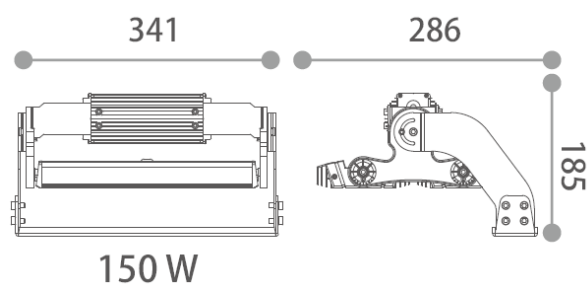

Olympe 75W

Olympe 150W

Olympe 220W

Olympe 300W

Olympe 450W

Installation

Bracket : 75W / 150W / 220W

Bracket : 300W et 450W