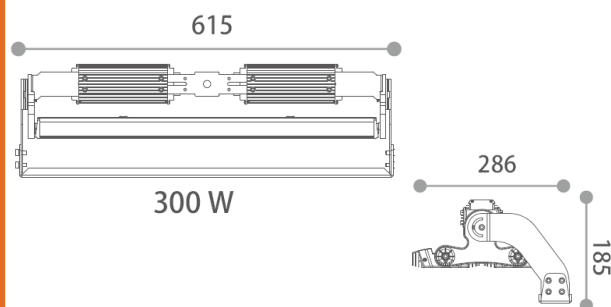

Olympe 75W

Olympe 150W

Olympe 220W

Olympe 300W

Olympe 450W

Installation

Bracket : 75W / 150W / 220W

Bracket : 300W et 450W