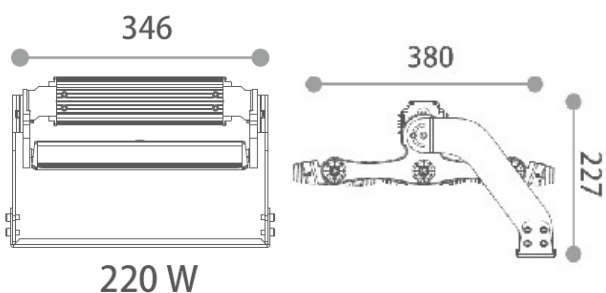

Olympe 75W

Olympe 150W

Olympe 220W

Olympe 300W

Olympe 450W

Installation

Bracket : 75W / 150W / 220W

Bracket : 300W et 450W