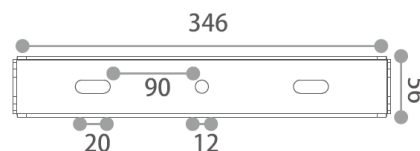

Olympe 75W

Olympe 150W

Olympe 220W

Olympe 300W

Olympe 450W

Installation

Bracket : 75W / 150W / 220W

Bracket : 300W et 450W