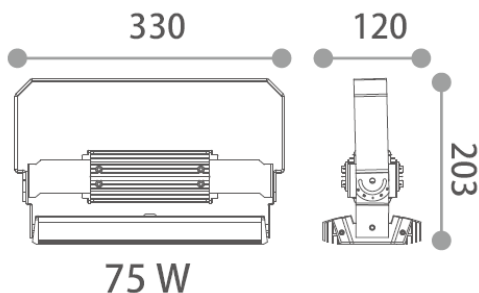

Olympe 75W

Olympe 150W

Olympe 220W

Olympe 300W

Olympe 450W

Installation

Bracket : 75W / 150W / 220W

Bracket : 300W et 450W