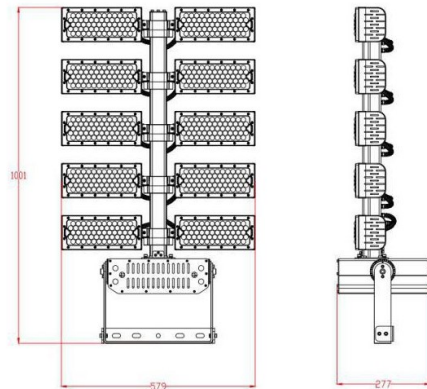

Dimensions projecteur CRONOS

SPECTRIS
SPORT
by StopLED

480W

720W

960W

1200W

1440W

StopLED
12 rue Thibaud de Champagne
91090 Lisses