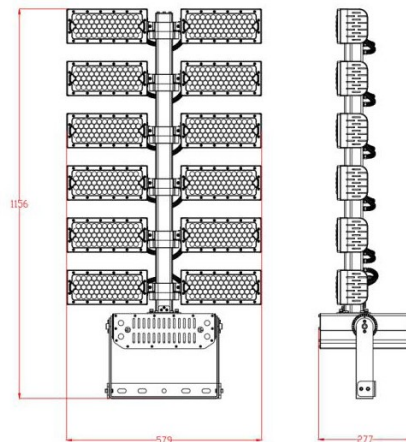

Dimensions projecteur CRONOS

SPECTRIS
SPORT
by StopLED

480W

720W

960W

1200W

1440W

StopLED
12 rue Thibaud de Champagne
91090 Lisses