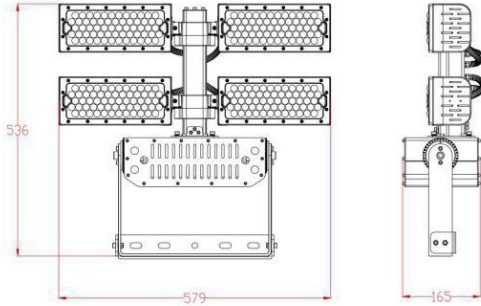

Dimensions projecteur CRONOS

SPECTRIS
SPORT
by StopLED

480W

720W

960W

1200W

1440W

StopLED
12 rue Thibaud de Champagne
91090 Lisses