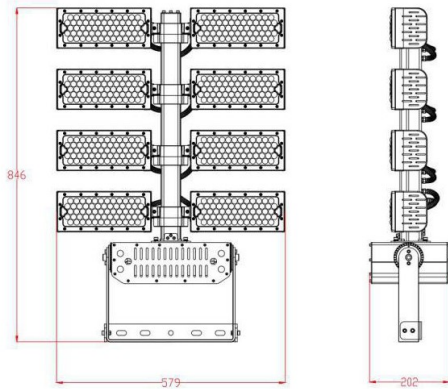

Dimensions projecteur CRONOS

SPECTRIS
SPORT
by StopLED

480W

720W

960W

1200W

1440W

StopLED
12 rue Thibaud de Champagne
91090 Lisses