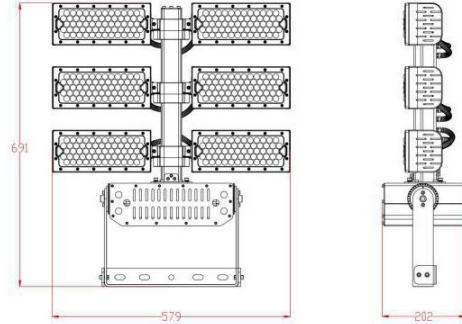

Dimensions projecteur CRONOS

SPECTRIS
SPORT
by StopLED

480W

720W

960W

1200W

1440W

StopLED
12 rue Thibaud de Champagne
91090 Lisses