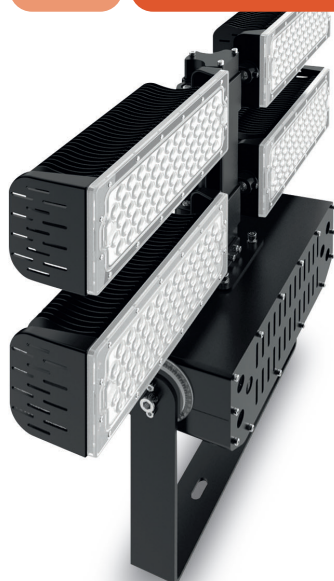

Projecteur CRONOS

La grande modularité du luminaire permet d'atteindre un éclairage de très haute précision. Ses multiples réglages, sur le projecteur, ou sur chacun de ses modules, et la possibilité d'incorporer indépendamment différentes optiques à chaque module, permettent au luminaire CRONOS de disposer d'une modularité inégalable et de répondre ainsi à de nombreuses contraintes.

1-10V	DALI	160 lm/W	module de 120W	200-240V
50/60 Hz		CE	ROHS	IP65
L80 60 000H	Produit pour projet sur mesure		garantie 5 ans	

Pour une **solution d'éclairage complète**, pilotez vos luminaires grâce à notre coffret **VariBOX**, prêt à installer et déjà pré-programmé. Extinction programmée, minuteur, éclairage de compétition, éclairage demi-terrain... L'éclairage sportif en parfaite autonomie !

Puissance	Lumens	Nbre Module	Poids	Dimensions (en mm)			Surface de Prise au vent
				A	B	C	
480W	76 800 lm	4	12 Kg	579	165	536	0.17 m²
720W	115 200 lm	6	16 Kg		202	691	0.22 m²
960W	156 600 lm	8	20 Kg		846	0.28 m²	
1200W	192 000 lm	10	25 Kg		1001	0.35 m²	
1440W	230 400 lm	12	27 Kg	1156	0.40 m²		

Projets spéciaux

Jusqu'à 1440W

Différentes optiques

Réglages individuels

160 lm/W