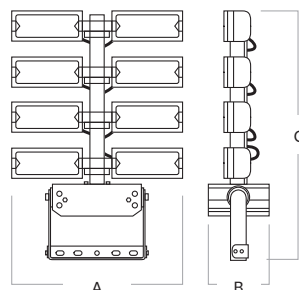

Optiques

Caractéristiques générales

Référence type	COTxxx	Matériaux	Aluminium / Polycarbonate
Efficacité Lumineuse	160 lm / Watt	Driver	Courant continu
Température de couleur	3000K / 4000K / 5000K	Marque Driver	MEANWELL
Rendu de couleur Ra	RA > 70	Dimmable	1-10V / Dali
Voltage • fréquence	AC 220-240 V • 50-60 Hz	Type d'optique	Symétrique
Facteur de Puissance	0,95	Couleur Projecteur	Noir
ULR	< 3%	Normes	IP65 / IK10 / CE / ROHS
Distorsion Harmonique	< 20 %	Garantie	5 ans