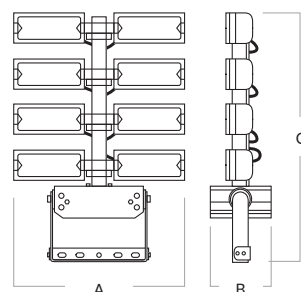

Optiques

Caractéristiques générales

Référence type	COTxxx	Matériaux	Aluminium / Polycarbonate
Efficacité Lumineuse	160 lm / Watt	Driver	Courant continu
Température de couleur	3000K / 4000K / 5000K	Marque Driver	MEANWELL
Rendu de couleur Ra	RA > 70	Dimmable	1-10V / Dali
Voltage • fréquence	AC 220-240 V • 50-60 Hz	Type d'optique	Symétrique
Facteur de Puissance	0,95	Couleur Projecteur	Noir
ULR	< 3%	Normes	IP65 / IK10 / CE / ROHS
Distorsion Harmonique	< 20 %	Garantie	5 ans